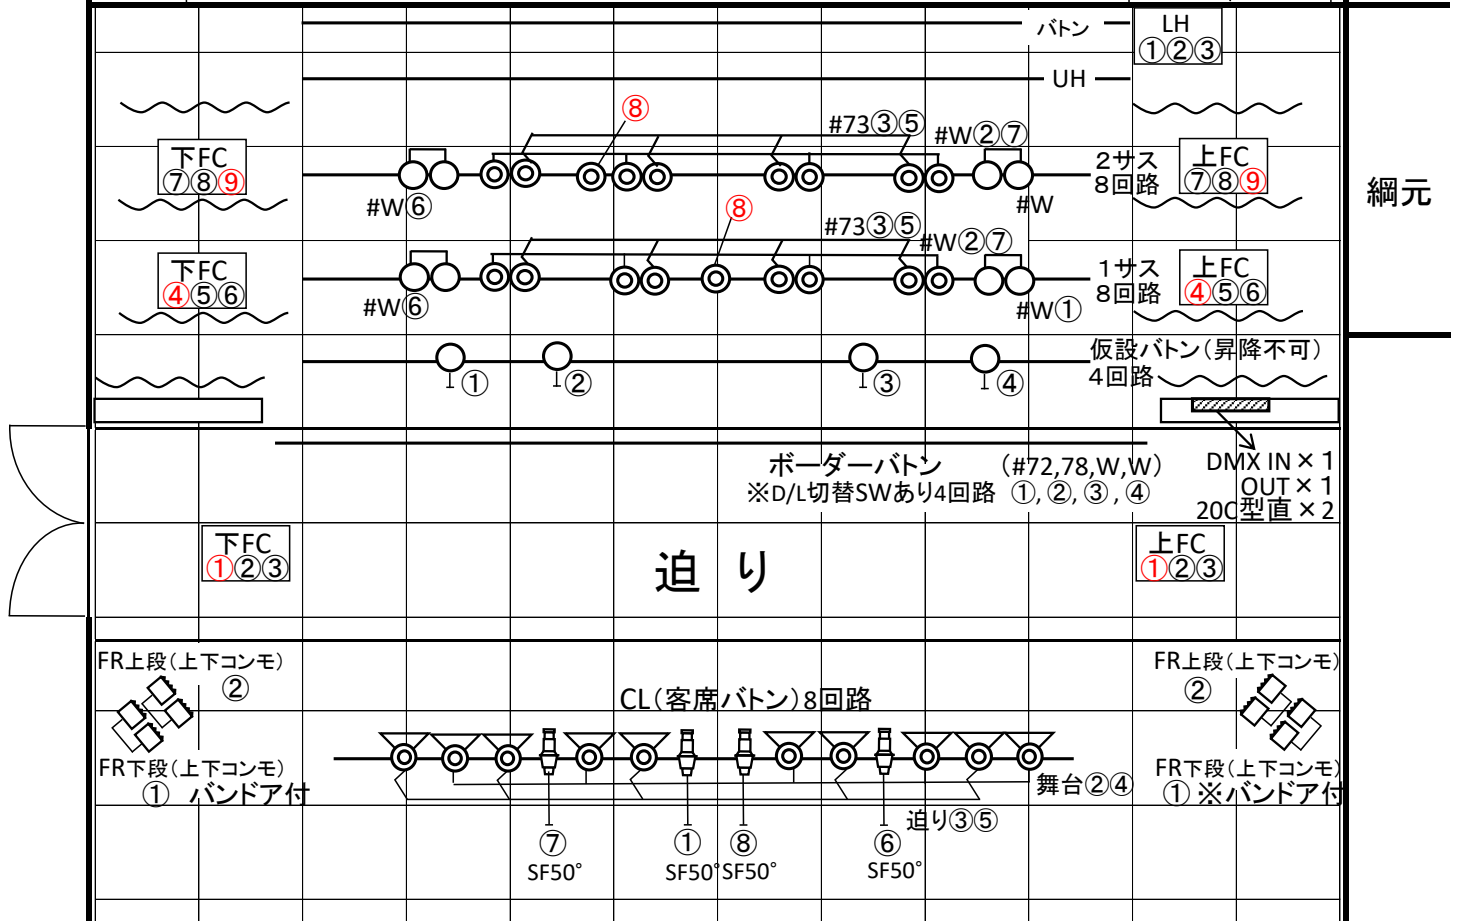

# サンパール荒川 小ホール 照明基本図面

↑ 楽屋 ↑

UH #77,59,22,40

①,②,③,④

LH #77,59,22 ※移動式

①,②,③

- ・サス、フロア回路ともに20C型です。
  - ・客席ボタン電動、その他ボタン手引きです。
  - ・上下FC①②③を使用する場合、迫りの絨毯をはがす必要があります。
- ※サス回路、パッチ等、すべて現状復帰となります。

## 効果室

700Wクセノンピン×2  
(ドウサカッターなし)

ユニット室：DMX IN × 1

調光室窓～客席フロア 約4m  
客席後方～舞台大臣 30m以上

## 調光卓

松村電機 F105 II

プリセットフェーダー60本×2段

サブフェーダー 20本×50ページ

記憶シーン 1000シーン

チェイス 50パターン99ステップ

外部記憶 FDD (COMOS, JASCI)