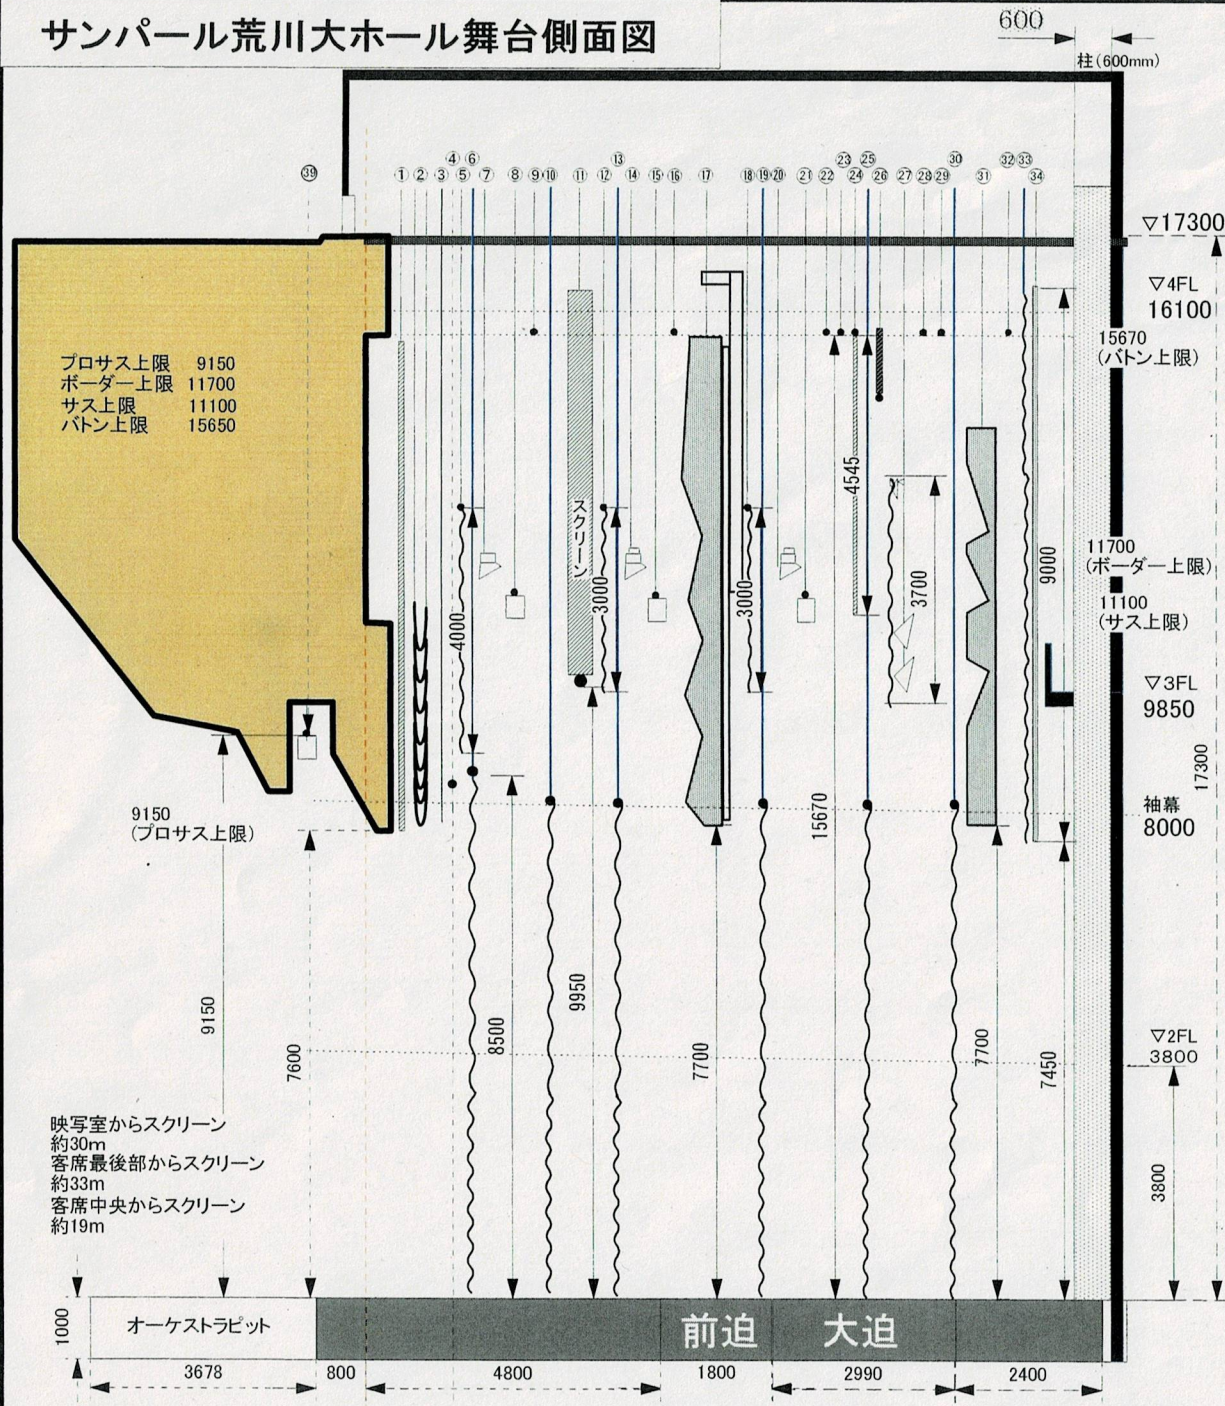

# サンパール荒川大ホール舞台側面図

—文字バトンは道具バトンとして使うことができます。

No26第5吊り物バトンはT型12回路ありますが、No27の文字バトンと近いため注意が必要です。

No40客席バトンは客席中通路上にC型6回路あります。(図面には載っていません)