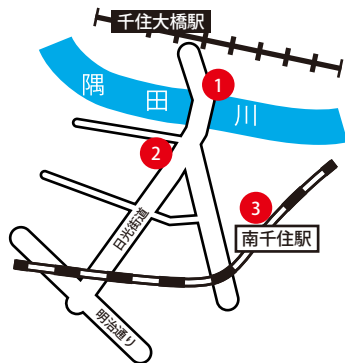

## 区内探訪 芭蕉ゆかりの地

「おくのほそ道」で知られる俳人松尾芭蕉。紀行文によると、彼は元禄2年(西暦1689年)江戸から隅田川を上り上野、谷中を経て「千住といふところ」から奥州へ旅立ったとされています。

今回は荒川区、足立区との境である千住の地を中心に芭蕉ゆかりのお散歩コースをご紹介します。

① 千住宿奥の細道プチテラス 芭蕉像

② 素盞雄神社 芭蕉句碑

③ 南千住駅前 芭蕉像

近年、荒川区と足立区の間で「おくのほそ道」矢立初め(旅立ち)の地は千住大橋の南詰(荒川区)か北詰(足立区)のどちらかという論争が起きています。そのため隅田川を挟んで2つの芭蕉像がある状態になっています。

しかし、荒川区、足立区共に芭蕉関連のイベントを行ったりさまざまな町おこしも行っています。観光資源を共有して千住という町を活性化できると素敵ですね。