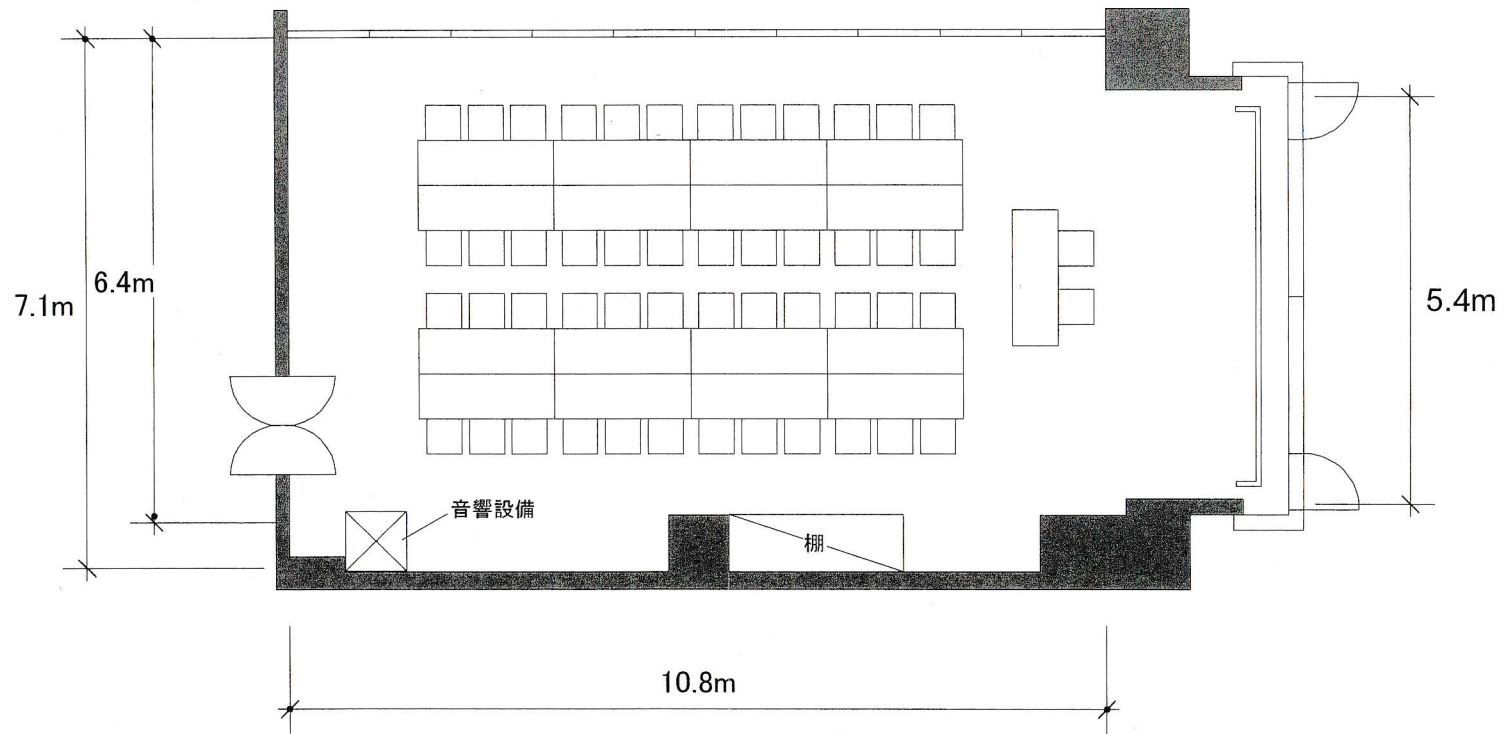

第5集会室 平面図

ご利用後は、現状復帰をお願い申し上げます。

広さ	約83㎡
基本型	机: 16台+1台(司会者席)
	椅子: 48席+2席(司会者席)